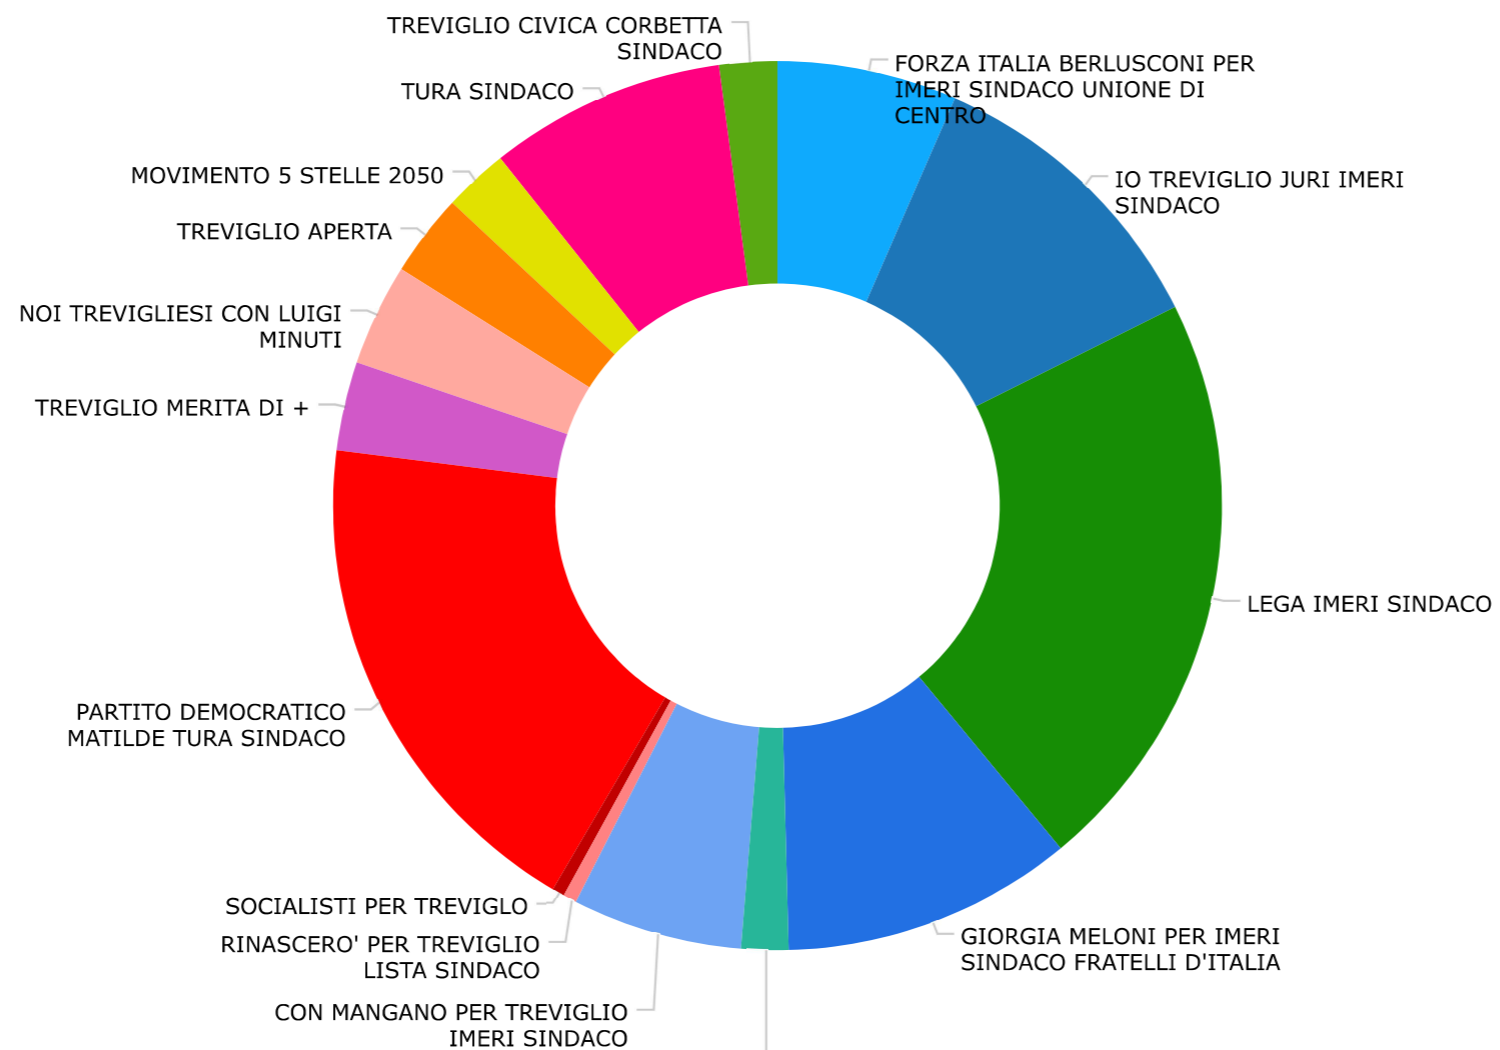

JS chart by amCharts (<http://www.amcharts.com/javascript-charts/>)

FORZA ITALIA BERLUSCONI PER IMERI SINDACO UNIONE DI CENTRO	6.54%	IO TREVIGLIO JURI IMERI SINDACO	11.08%
LEGA IMERI SINDACO	21.38%	GIORGIA MELONI PER IMERI SINDACO FRATELLI D'ITALIA	10.6%
SALUTE E FUTURO PER JURI IMERI SINDACO	1.71%	CON MANGANO PER TREVIGLIO IMERI SINDACO	6.18%
RINASCERO' PER TREVIGLIO LISTA SINDACO	0.49%	SOCIALISTI PER TREVIGLO	0.45%
PARTITO DEMOCRATICO MATILDE TURA SINDACO	18.56%	TREVIGLIO MERITA DI +	3.23%
NOI TREVIGLIESI CON LUIGI MINUTI	3.71%	TREVIGLIO APERTA	3%
MOVIMENTO 5 STELLE 2050	2.35%	TURA SINDACO	8.62%
TREVIGLIO CIVICA CORBETTA SINDACO	2.1%		

Le percentuali dei voti sono calcolate sul totale dei voti validi
Gli elettori iscritti, i votanti e la relativa percentuale sono conteggiati solo per le sezioni scrutinate