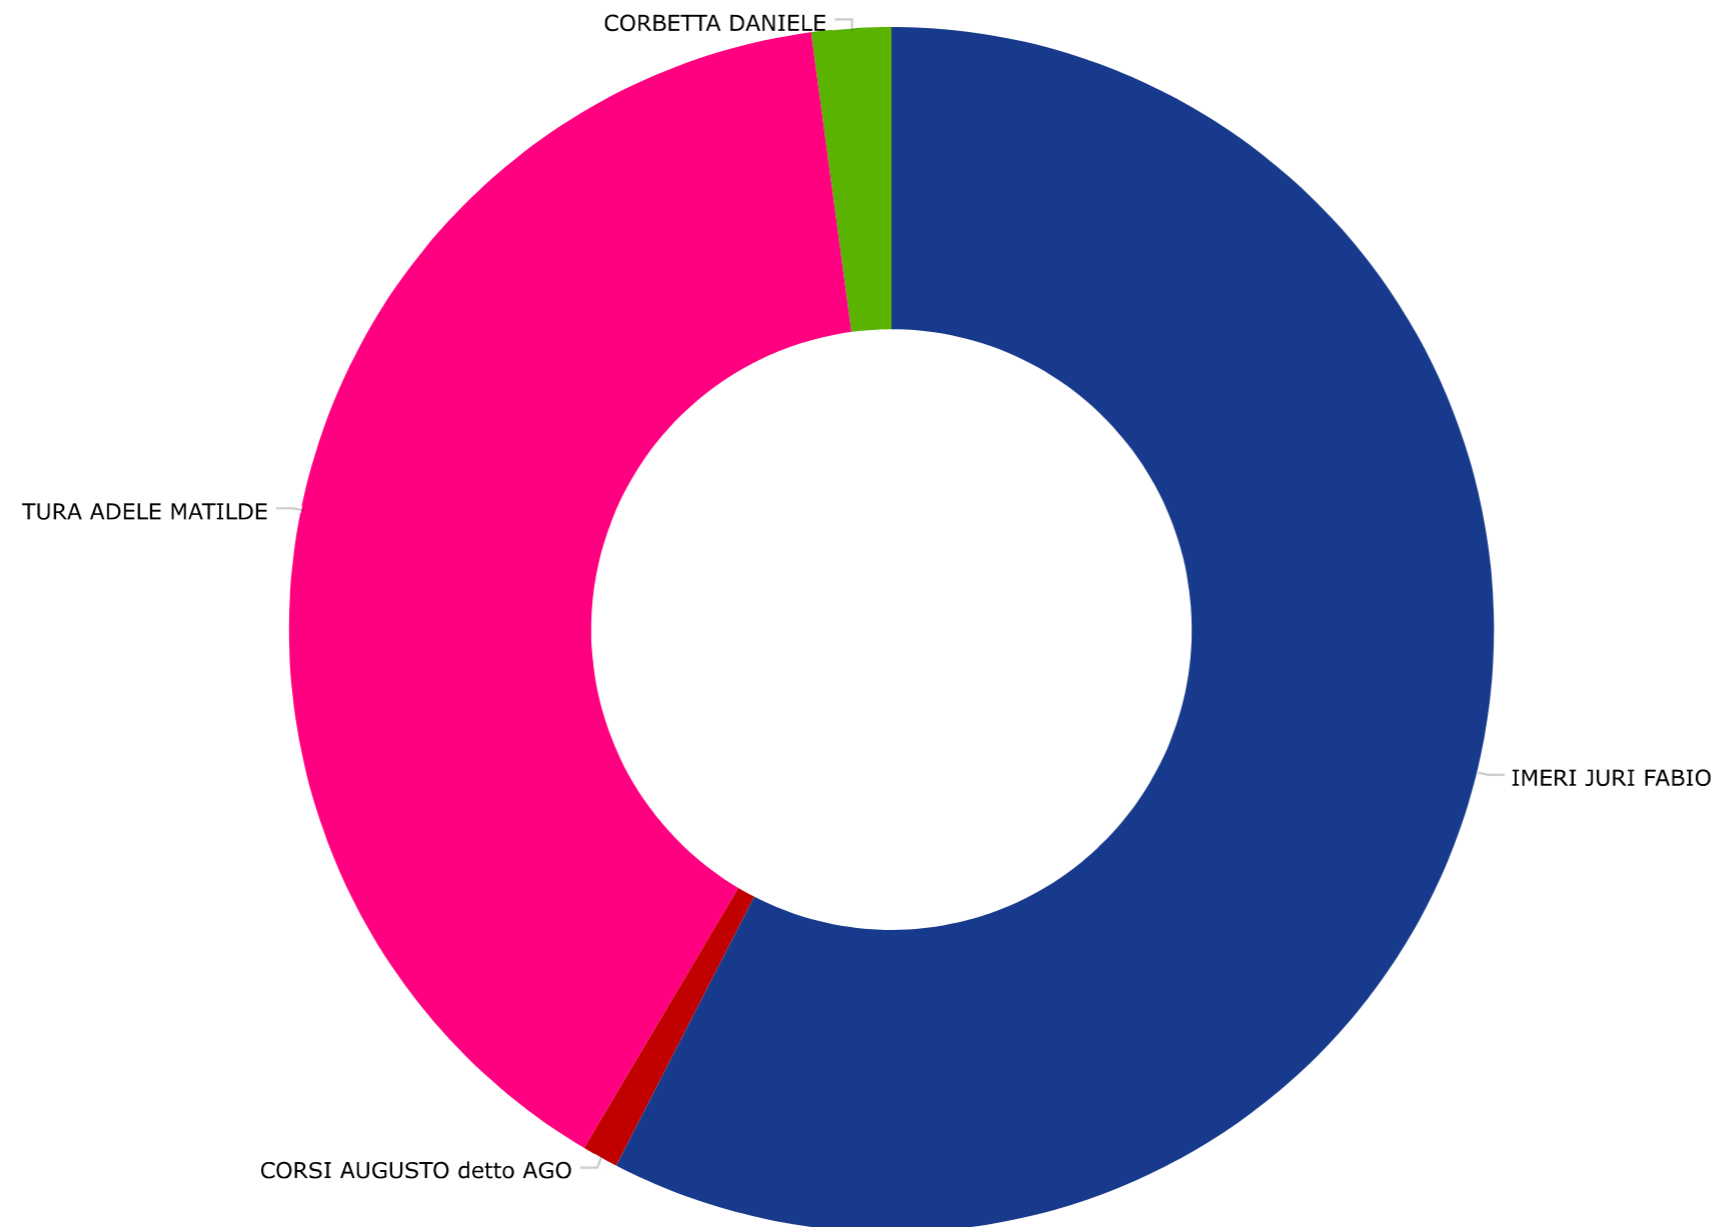

Elezioni Comunali TREVIGLIO

Voti ai candidati sindaco

Sezioni scrutinate:

25 su 25

Dettaglio per sezione (SEZ_1_16219.xml)

DATI UFFICIOSI

del 4/10/2021-23.03

Candidato Sindaco	Voti		Voti solo Cand. Sind.
 IMERI JURI FABIO 	7949 57.55%		351 2.54%
 CORSI AUGUSTO detto AGO 	133 0.96%		7 0.05%
 TURA ADELE MATILDE 	5436 39.36%		267 1.93%

TOTALE	13812	637
Schede bianche: 74 (0.52%) Voti nulli: 0 (0%)		Schede nulle: 304 (2.14%) Voti contestati non assegnati: 0 (0%)
Votanti: 14190 (60.77%)		Iscritti: 23351

Candidato Sindaco	Voti		Voti solo Cand. Sind.
 CORBETTA DANIELE 	294 2.13%		12 0.09%
TOTALE	13812		637
Schede bianche: 74 (0.52%) Voti nulli: 0 (0%)		Schede nulle: 304 (2.14%) Voti contestati non assegnati: 0 (0%)	
Votanti: 14190 (60.77%)		Iscritti: 23351	

JS chart by amCharts (<http://www.amcharts.com/javascript-charts/>)

● IMERI JURI FABIO

57.55%

● CORSI AUGUSTO detto AGO

0.96%

● TURA ADELE MATILDE

39.36%

● CORBETTA DANIELE